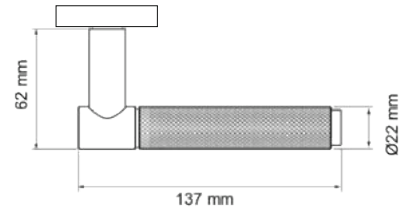

STUDIO SERIE

Türgriffe selbst konfigurieren | Studio Karcher

GESTALTE DEINEN EIGENEN TÜRGRIFF

KARCHER DESIGN eröffnet Dir die Freiheit, Dein eigenes, individuelles Meisterstück zu kreieren. Mit höchster Präzision gefertigt und mit spürbarer Liebe zum Detail entwickelt, stehen Dir vielfältige Komponenten zur Auswahl: von der trendstarken Farbe Kosmos Schwarz über elegante Goldakzente bis hin zu puristischem Edelstahl. Dein Griff - modern, stilvoll und ganz nach Deinem Geschmack.

Der aufwendige Herstellungsprozess, exklusive Materialien und strenge Qualitätsstandards machen jeden Türgriff zu einem langlebigen Präzisionsprodukt, das sich durch außergewöhnliche Robustheit und zeitlose Eleganz auszeichnet.