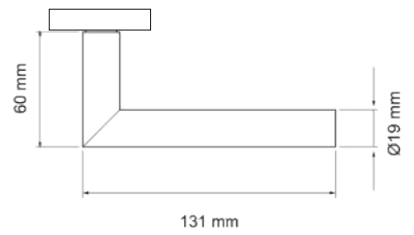

RHODOS **VIelfalt, die** **AUCH ZU DEINER** **WOHNWELT** **PASST.**