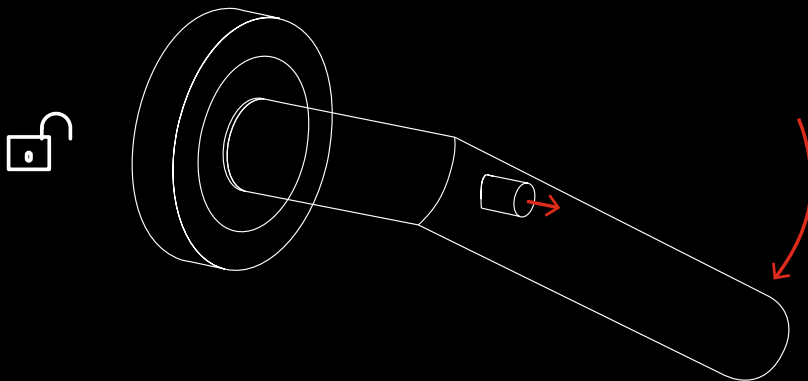

3. ENTRIEGELN