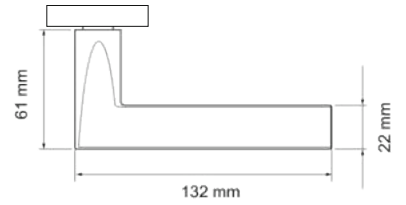

MONTANA

Studio Karcher

6