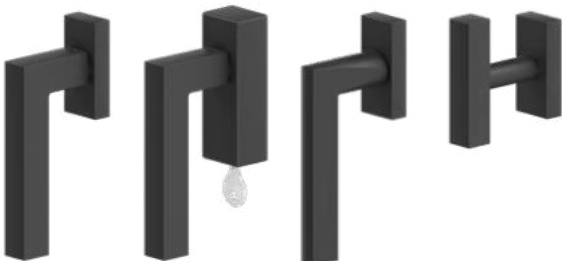

Türstopper EZ217Q 83

Wechselgarnitur mit Knopf ER46Q WGL 83