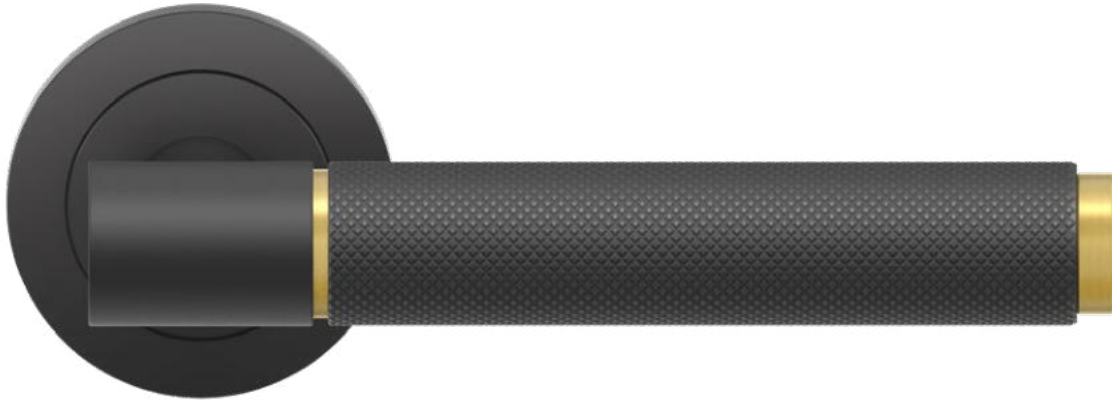

STUDIO SERIE

Türgriffe selbst konfigurieren | Studio Karcher

GESTALTE DEINEN EIGENEN TÜRGRIFF

KARCHER DESIGN eröffnet Dir die Freiheit, Dein eigenes, individuelles Meisterstück zu kreieren. Mit höchster Präzision gefertigt und mit spürbarer Liebe zum Detail entwickelt, stehen Dir vielfältige Komponenten zur Auswahl: von der trendstarken Farbe Kosmos Schwarz über elegante Goldakzente bis hin zu puristischem Edelstahl. Dein Griff - modern, stilvoll und ganz nach Deinem Geschmack.

Der aufwendige Herstellungsprozess, exklusive Materialien und strenge Qualitätsstandards machen jeden Türgriff zu einem langlebigen Präzisionsprodukt, das sich durch außergewöhnliche Robustheit und zeitlose Eleganz auszeichnet.