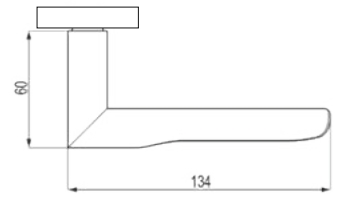

MARANELLO SCHLICHTHEIT, NEU INTERPRETIERT.

NEUHEIT

Innovation mit zeitloser Ästhetik. Das Besondere an Maranello ist die konkave Gestaltung der unteren Seite, die dem Türbeschlag eine faszinierende und einzigartige Optik verleiht. Diese subtile, aber wirkungsvolle Designentscheidung macht Maranello zu einem echten Highlight in jedem Raum. Ob in modernen Wohnräumen oder stilvollen Geschäftsräumen - Maranello setzt Akzente.