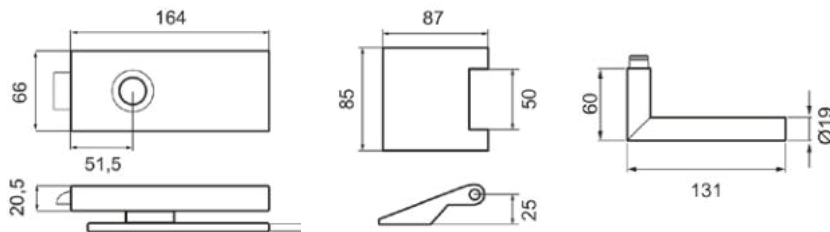

**KOMBINIERBAR
MIT MEHR ALS 70
KARCHER DESIGN
TÜRGRIF-FMODELLEN**

(S.24/25)