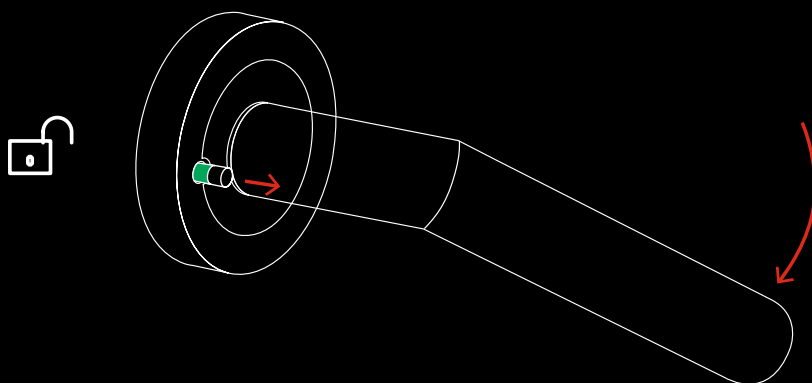

VERRIEGELN: Ein kurzer Druck auf den integrierten Privacy-Pin genügt und die Tür ist sicher verschlossen.

ENTRIEGELN: Zum Öffnen reicht das Herunterdrücken des Türgriffs. Schnell, unkompliziert und ohne Kraftaufwand.

Passend zu jedem Standardschloss.

NOTENTRIEGELUNG

INNOVATION

SCHLIEßEN OHNE SCHLÜSSEL KD COMFORT (INKL. SCHLOSS)

1. ENTRIEGELT

2. VERRIEGELN

3. ENTRIEGELN

COMFORT: Genieße höchsten Bedienkomfort. Die Betätigung des Pins erfolgt nahezu geräuschlos und ermöglicht eine besonders angenehme Bedienung. Damit eignet sich KD-Comfort ideal für alle Räume, in denen Du ungestört bleiben willst.

DESIGN: Technik trifft Ästhetik. Die intuitive Handhabung wird durch ein klares, modernes Design ergänzt. Perfekt für designbewusste Kunden, die innovative Technologie mit zeitgemäßem, ästhetischem Anspruch verbinden möchten.