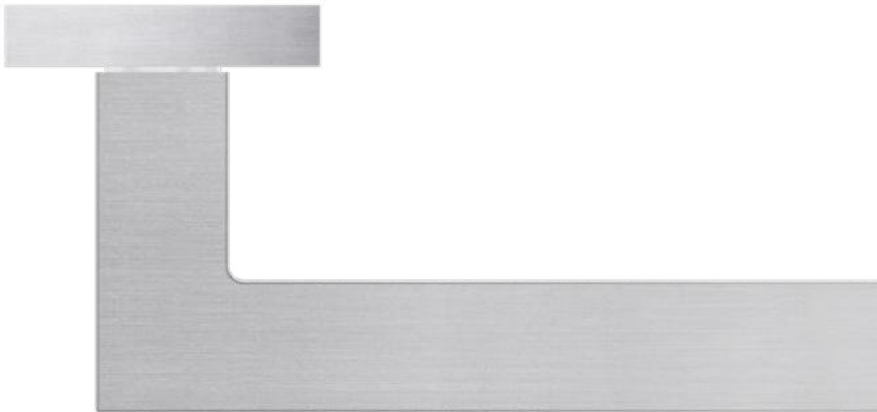

SEATTLE

Studio Karcher

10