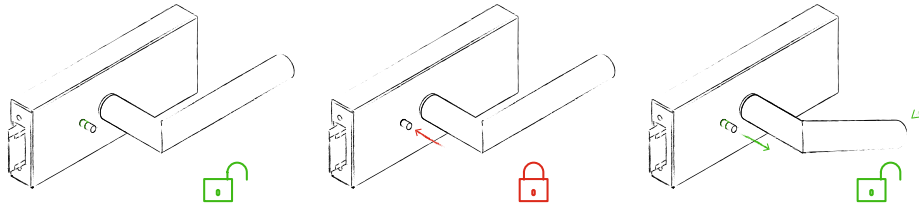

EDGE GLASTÜRSCHLOSS MINIMALISTISCHER, ELEGANTER, PRÄZISER

Mit EDGE präsentieren wir eine noch klarere, noch reduziertere Interpretation des Glasstürbeschlages. Mit feinen Proportionen, durchdachter Linienführung und der „Schließen ohne Schlüssel“ Innovation hebt es sich sichtbar und spürbar von herkömmlichen Lösungen ab.