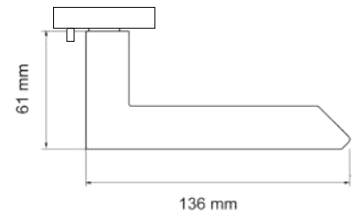

KD COMFORT

Schließen ohne Schlüssel | Studio Karcher