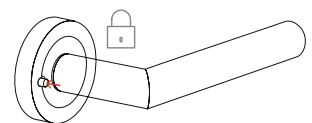

EINFACH: Zum Öffnen reicht das Herunterdrücken des Türgriffs. Schnell, unkompliziert und ohne Kraftaufwand - völlig intuitiv.

ER55 S9 83 in Kosmos Schwarz

ER55 S9 71 in Edelstahl matt

HANDHABUNG

Produkt
KD Comfort