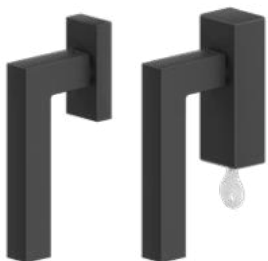

SEATTLE

Studio Karcher

10

FENSTERGRIFFE

EF464Q 83 in Kosmos Schwarz

EF464 EARQ 83 in Kosmos Schwarz abschließbar

EF464Q 71 in Edelstahl matt

EF464 EARQ 71 in Edelstahl matt abschließbar

EF464Q 89 in Titan Grau

EF464Q 88 in Messing matt

Sowohl auf runder, als auch auf rechteckiger

Olive erhältlich (EF464 oder EF464 EAR).