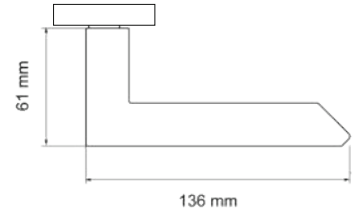

PARIS

Itamar Harari