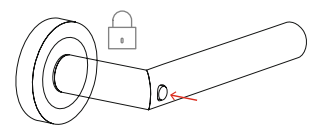

ER54 BCR/BCL 83 in Kosmos Schwarz

SEATTLE

ER46Q BCR/BCL 71 in Edelstahl matt

ER46Q BCR/BCL 89 in Titan Grau

ER46Q BCR/BCL 83 in Kosmos Schwarz

DIE FUNKTION

Produkt

KD Basic