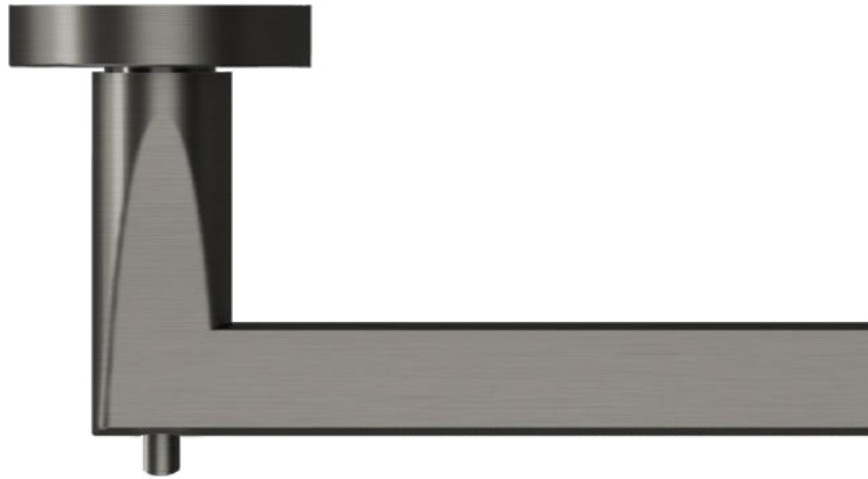

Verfügbare FarbenKosmos Schwarz
Edelstahl matt**Passende Rosetten**3-teilige Rosette
rund**Awards**Red dot 2019
Muuuz 2018
Callwey 2019
Callwey 2020
German Design Award 2021

KD BASIC

Schließen ohne Schlüssel | Studio Karcher