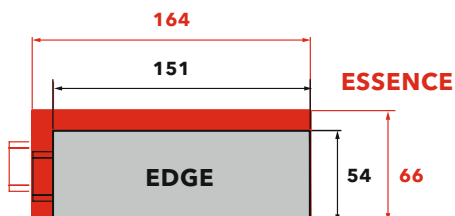

NOCH MINIMALISTISCHER ESSENCE VS. EGDE