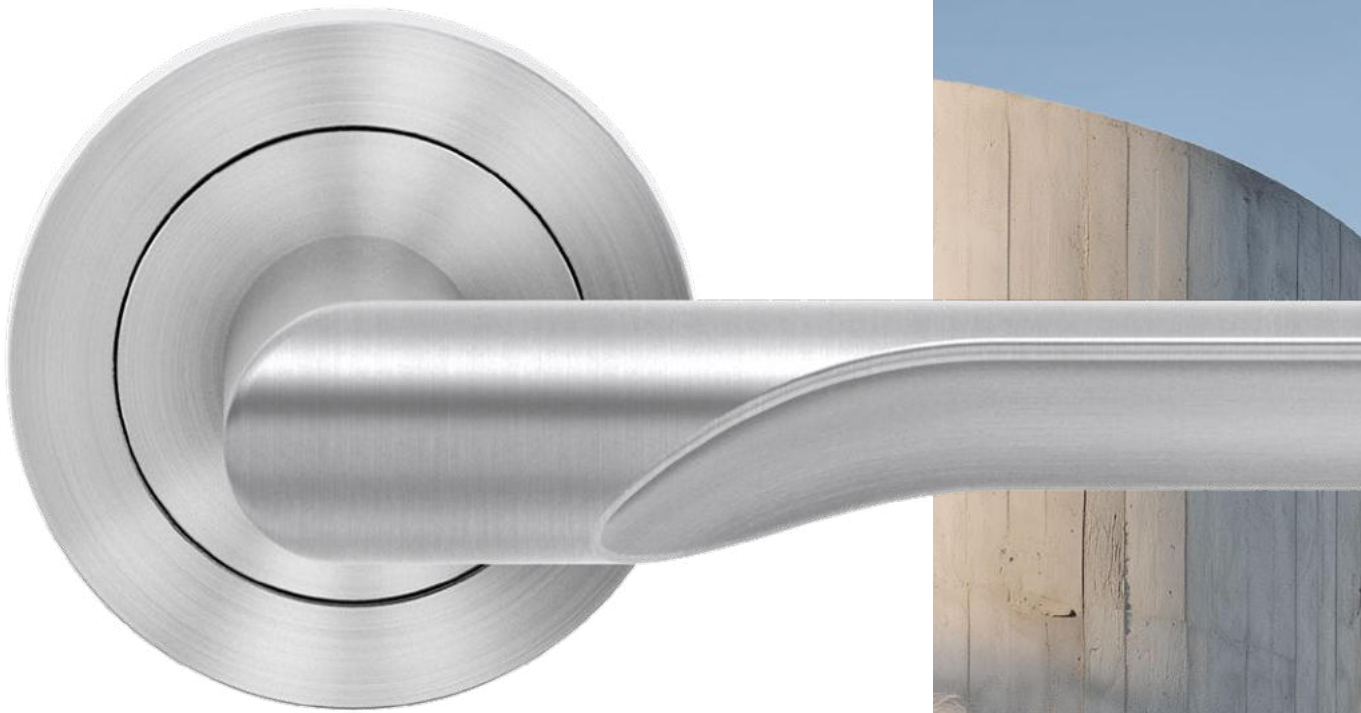

MARANELLO SCHLICHTHEIT, NEU INTERPRETIERT.

NEUHEIT

Innovation mit zeitloser Ästhetik. Das Besondere an Maranello ist die konkave Gestaltung der unteren Seite, die dem Türbeschlag eine faszinierende und einzigartige Optik verleiht. Diese subtile, aber wirkungsvolle Designentscheidung macht Maranello zu einem echten Highlight in jedem Raum. Ob in modernen Wohnräumen oder stilvollen Geschäftsräumen - Maranello setzt Akzente.