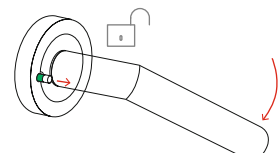

EINFACH: Zum Öffnen reicht das Herunterdrücken des Türgriffs. Schnell, unkompliziert und ohne Kraftaufwand - völlig intuitiv.

ER55 S9 83 in Kosmos Schwarz

ER55 S9 71 in Edelstahl matt

HANDHABUNG

Produkt
KD Comfort