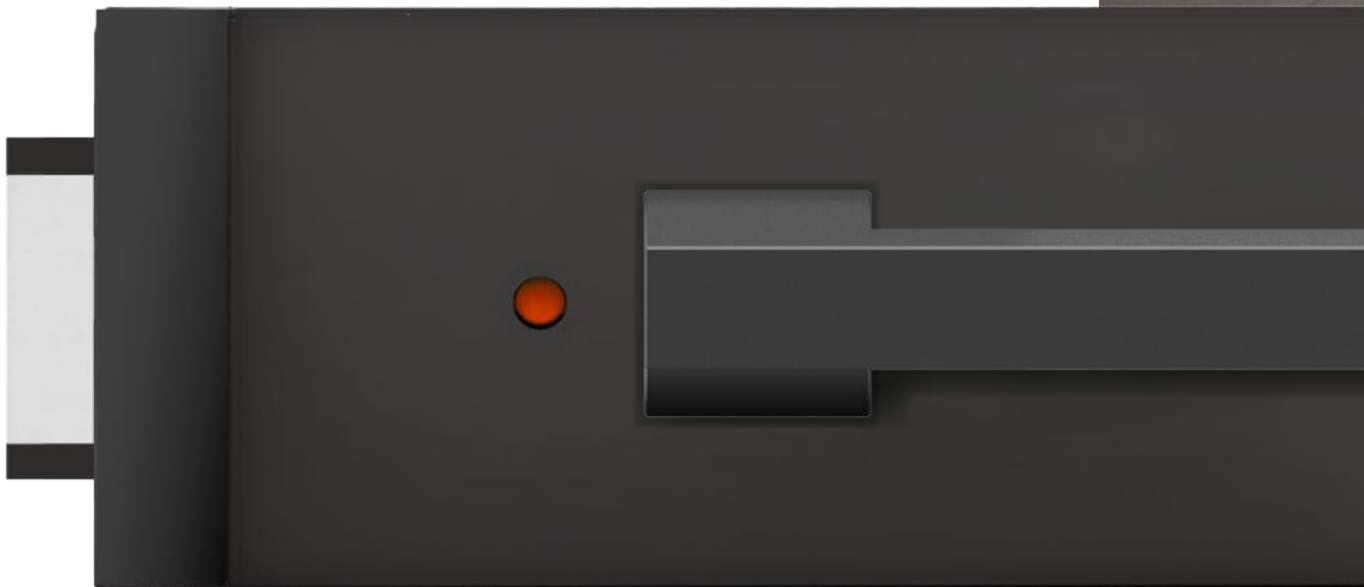

EDGE GLASTÜRSCHLOSS MINIMALISTISCHER, ELEGANTER, PRÄZISER

Mit EDGE präsentieren wir eine noch klarere, noch reduziertere Interpretation des Glasstürbeschlages. Mit feinen Proportionen, durchdachter Linienführung und der „Schließen ohne Schlüssel“ Innovation hebt es sich sichtbar und spürbar von herkömmlichen Lösungen ab.