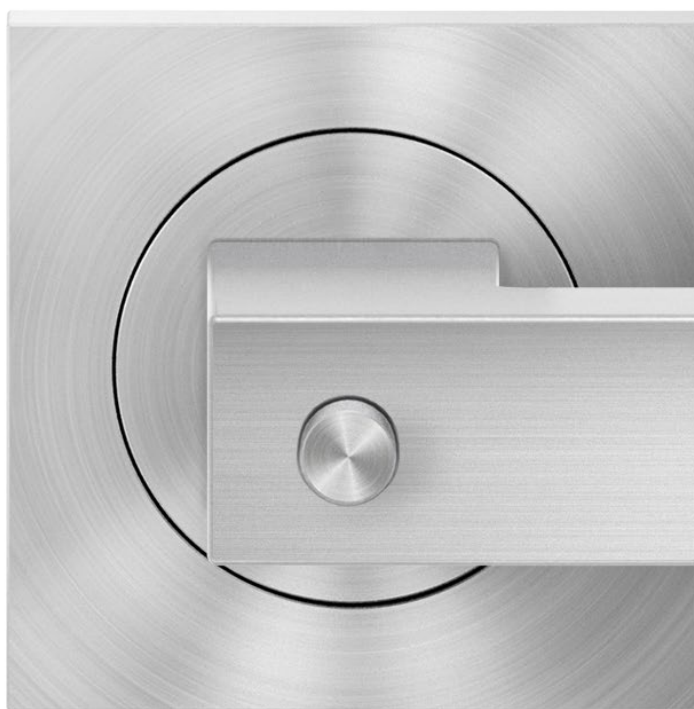

KARCHER
—DESIGN

KD BASIC

Schließen ohne Schlüssel

PRIVACY-PIN TECHNOLOGIE

#KarcherDesign

KD BASIC **SCHLIEßEN OHNE** **SCHLÜSSEL.**

SO GENIAL WIE SIMPEL

Die Funktionsweise der Privacy-Pin-Technologie überzeugt durch seine kinderleichte Handhabung. Um die Tür zu verriegeln, drücken Sie einfach den Pin in den Türgriff. Um das Schloss zu öffnen, reicht das Herunterdrücken des Türgriffs. Wird der Außentürgriff bei abgeschlossener Tür betätigt, läuft dieser einfach ins Leere und es wird kein zusätzlicher Druck auf Schloss und Vierkantstift ausgeübt.

Das KD BASIC verdankt seine innovative Funktionsweise einer patentierten Technik im Vierkantstift. Es ist daher mit jedem Einsteckschloss mit einer 8x8 mm Vierkantaufnahme kombinierbar. Weder das Schloss, noch die Schlossta-sche müssen speziell präpariert werden.

KD BASIC

Schließen ohne Schlüssel | Studio Karcher

RHODOS

ER28 BCR/BCL 71 in Edelstahl matt

ER28 BCR/BCL 89 in Titan Grau

ER28 BCR/BCL 83 in Kosmos Schwarz

MONTANA

ER54 BCR/BCL 71 in Edelstahl matt

Die Funktionsweise der Privacy-Pin-Technologie überzeugt durch seine kinderleichte Handhabung. Um die Tür zu verriegeln, drücken Sie einfach den Pin in den Türgriff. Um das Schloss zu öffnen, reicht das Herunterdrücken des Türgriffs. Wird der Außentürgriff bei abgeschlossener Tür betätigt, läuft dieser einfach ins Leere und es wird kein zusätzlicher Druck auf Schloss und Vierkantstift ausgeübt.