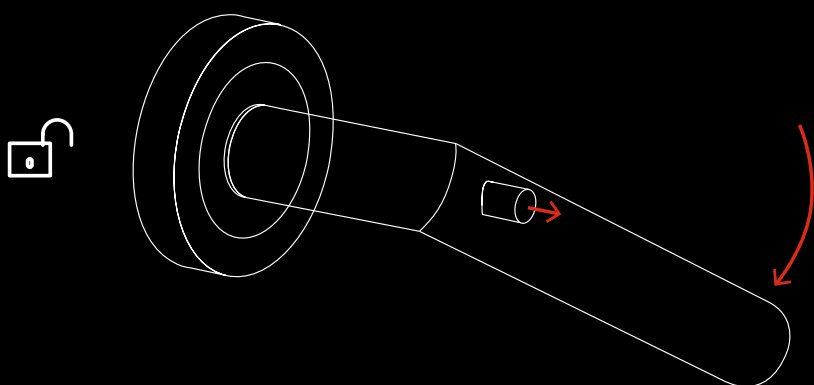

3. ENTRIEGELN

Die Funktionsweise der Privacy-Pin-Technologie überzeugt durch seine kinderleichte Handhabung. Um die Tür zu verriegeln, drücken Sie einfach den Pin in den Türgriff. Um das Schloss zu öffnen, reicht das Herunterdrücken des Türgriffs. Wird der Außentürgriff bei abgeschlossener Tür betätigt, läuft dieser einfach ins Leere und es wird kein zusätzlicher Druck auf Schloss und Vierkantstift ausgeübt.