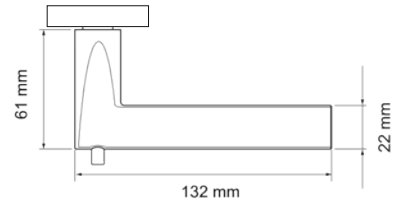

KD BASIC

Schließen ohne Schlüssel | Studio Karcher