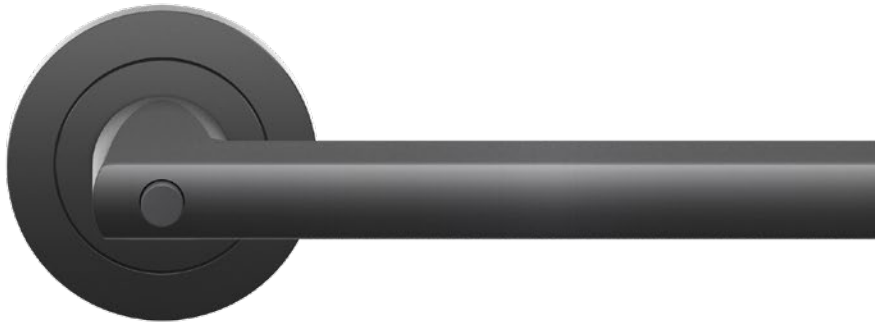

KARCHER
—DESIGN

KD BASIC

Schließen ohne Schlüssel

PRIVACY-PIN TECHNOLOGIE

#KarcherDesign

KD BASIC **SCHLIEßEN OHNE** **SCHLÜSSEL.**

SO GENIAL WIE SIMPEL

Die Funktionsweise der Privacy-Pin-Technologie überzeugt durch seine kinderleichte Handhabung. Um die Tür zu verriegeln, drücken Sie einfach den Pin in den Türgriff. Um das Schloss zu öffnen, reicht das Herunterdrücken des Türgriffs. Wird der Außentürgriff bei abgeschlossener Tür betätigt, läuft dieser einfach ins Leere und es wird kein zusätzlicher Druck auf Schloss und Vierkantstift ausgeübt.

Das KD BASIC verdankt seine innovative Funktionsweise einer patentierten Technik im Vierkantstift. Es ist daher mit jedem Einsteckschloss mit einer 8x8 mm Vierkantaufnahme kombinierbar. Weder das Schloss, noch die Schlossta-sche müssen speziell präpariert werden.

KD BASIC

Schließen ohne Schlüssel | Studio Karcher

RHODOS

ER28 BCR/BCL 71 in Edelstahl matt

ER28 BCR/BCL 89 in Titan Grau

ER28 BCR/BCL 83 in Kosmos Schwarz

MONTANA

ER54 BCR/BCL 71 in Edelstahl matt

Die Funktionsweise der Privacy-Pin-Technologie überzeugt durch seine kinderleichte Handhabung. Um die Tür zu verriegeln, drücken Sie einfach den Pin in den Türgriff. Um das Schloss zu öffnen, reicht das Herunterdrücken des Türgriffs. Wird der Außentürgriff bei abgeschlossener Tür betätigt, läuft dieser einfach ins Leere und es wird kein zusätzlicher Druck auf Schloss und Vierkantstift ausgeübt.